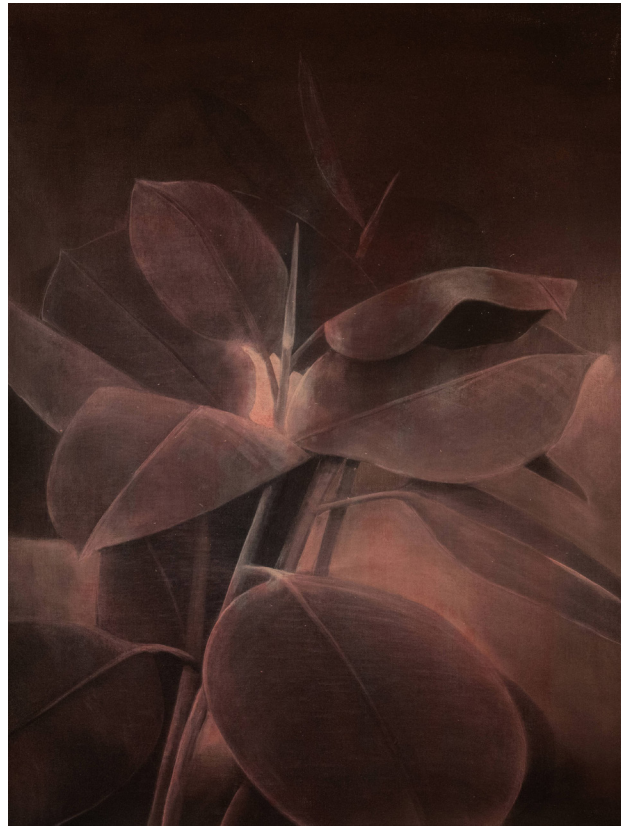

WEARING FACE MASK AND
KEEPING SOCIAL DISTANCE IS
MANDATORY WHILE VISITING THE EXHIBITION.

استادان هنرمند ایرانی است.
شبهه‌ها آثار هنرمند ایرانی است.
هنر و طبیعت، هنر و یادگار

هنرمند ایرانی، چهره‌های ماندگار
چهره‌های ماندگار جنوب، چهره‌های نور
چهره‌های نور و آینه‌های نور
هنر و طبیعت، هنر و یادگار

MARYAM RAZAVI

100X120 CM
ACRYLIC ON CANVAS
2020

MARYAM RAZAVI

39X49 CM
ACRYLIC ON LINEN
2020

MARYAM RAZAVI

34X48 CM
ACRYLIC ON CARDBOARD
2020

MARYAM RAZAVI

93X83 CM
ACRYLIC ON LINEN
2021

MARYAM RAZAVI

60X77 CM
ACRYLIC ON LINEN
2020

MARYAM RAZAVI

78X59 CM
ACRYLIC ON LINEN
2021

MARYAM RAZAVI

50X78 CM
ACRYLIC ON LINEN
2020

MARYAM RAZAVI

50X70 CM
ACRYLIC ON CANVAS
2021