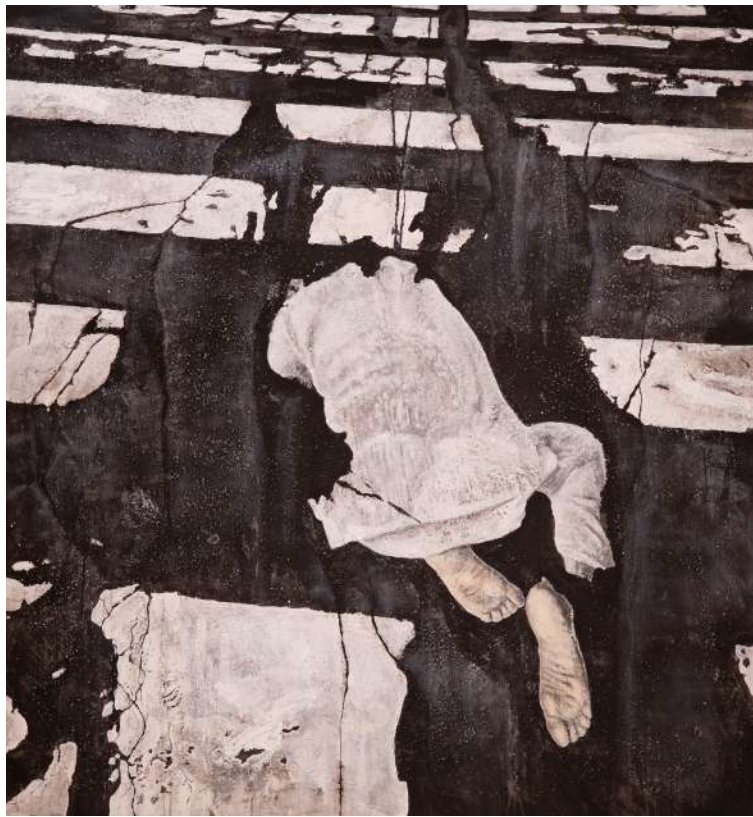

KHOSRO KHOSRAVI

**ACRYLIC ON CANVAS
150X150 CM**