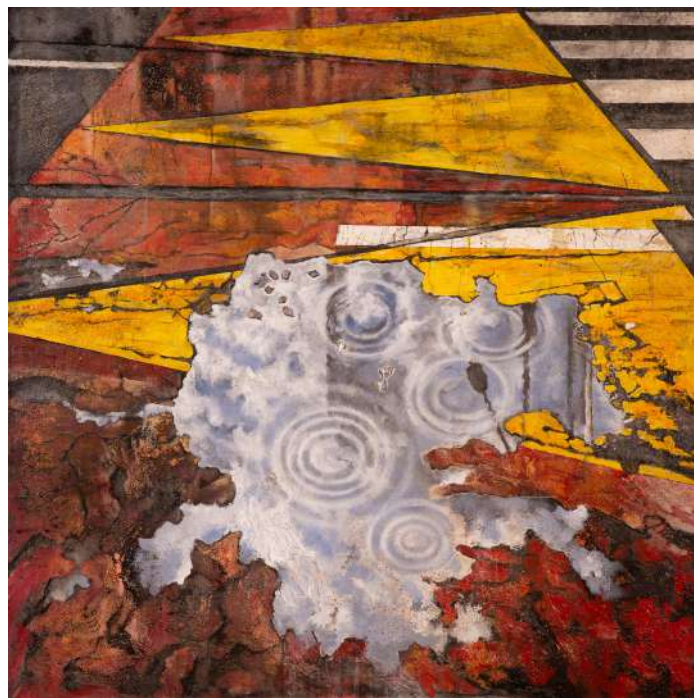

## بُهت

«بُهت»، تجسمی بی‌پاسخ از معنای زندگیست. ترسیم حضور ناظری سرگشته در جهانی نابسامان، همانند بستر خیابان‌هایی که متعلق به هیچ‌کس نیستند. «بُهت» تلاشی ست در عینیت بخشیدن به همین جهان.

**KHOSRO KHOSRAVI**

**ACRYLIC ON CANVAS  
150X150 CM**

KHOSRO KHOSRAVI

ACRYLIC ON CANVAS  
150X150 CM

**KHOSRO KHOSRAVI**

**ACRYLIC ON CANVAS  
150X140 CM**

**KHOSRO KHOSRAVI**

**ACRYLIC AND OIL ON CANVAS  
150X150 CM**